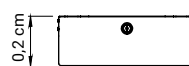

100%
AISI
304