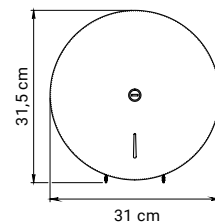

14
Nero matt
Matt Black

2252
2253

Compatibile
Compatible

Serratura
di sicurezza
Safety lock

2448.

GEDY

Distributore per rotoli di carta igienica (max ø 24 x 11 cm)

Rollpaper dispenser
Distributeur papier à rouleau
Rollenpapierspender
Dispensador rollos de papel
Ёмкость для туалетной бумаги