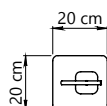

Felix.

GEDY

Acciaio inox, metallo e resine termoplastiche

Stainless steel, metal and thermoplastic resins

Acier inoxydable, métal et thermoplastique

Edelstahl, Metall und Kunststoff

Acero inox, metal y resinas termoplásticas

нержавеющая сталь, металла и термопластичные смолы

14

Nero matt
Matt black

GARANZIA
WARRANTY

1331

H77,8 cm

1332

H69,8 cm