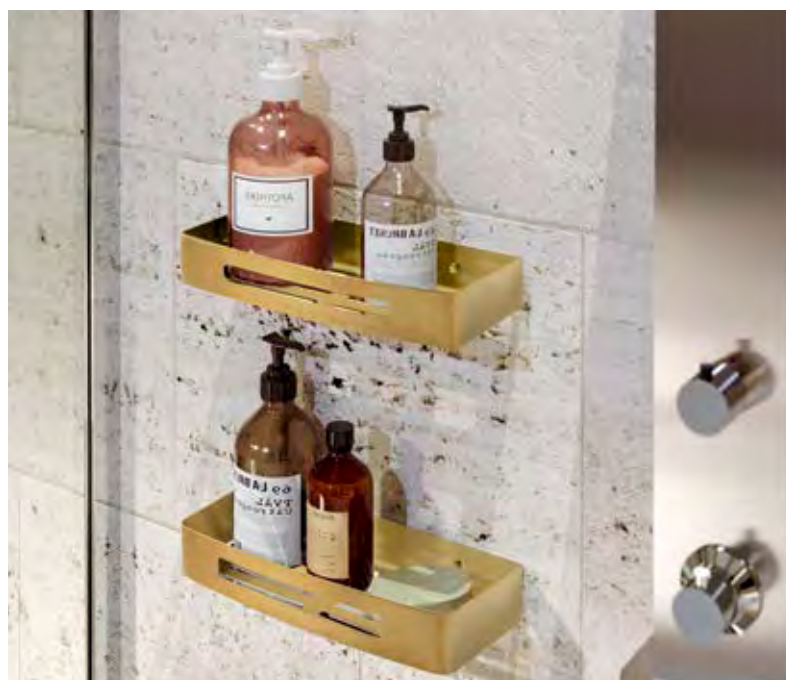

Edelstahl AISI 304

Acero inox AISI 304

нержавеющая сталь AISI 304

2417

L30 x P12,8 x H4,5 cm

2479

L21 x P21 x H4,5 cm

13
Lucido
Polished