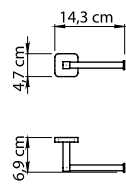

Tonga.

Solo con viti
Only with screws

T024