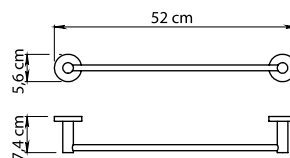

SERIE DA MURO. WALL LINES.

GEDY

FE21-45