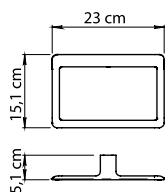

TRATTAMENTO PVD
PVD PLATED

Pirenei.

SERIE DA MURO. WALL LINES.

GEDY

PI23

PI70

PI24

PI27
2 pz - 2 pcs