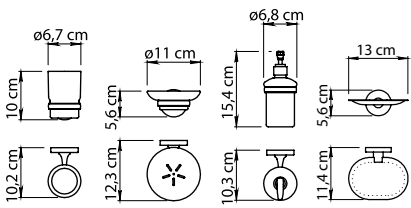

FE11

FE81

FE12

FE10