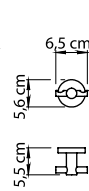

Felce.

Solo con viti
Only with screws

Solo con viti
Only with screws

FE26

13
Lucido
Polished

14
Nero matt
Matt black

2
YEARS
GARANZIA
WARRANTY