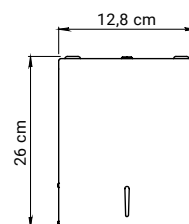

100%
AISI
304

Serratura
di sicurezza
Safety lock