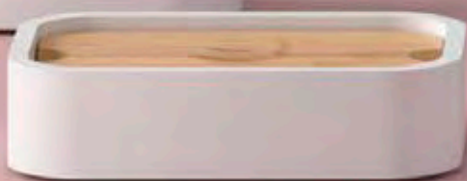

SERIE DA APPOGGIO. TABLE TOP SERIES.

GEDY

Elettra.

Realizzata in acciaio inox

Made of stainless steel

Réalisée en acier inoxydable

Hergestellt aus Edelstahl

Realizada en acero inox