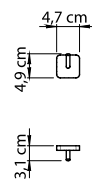

T027
2 pz - 2 pcs