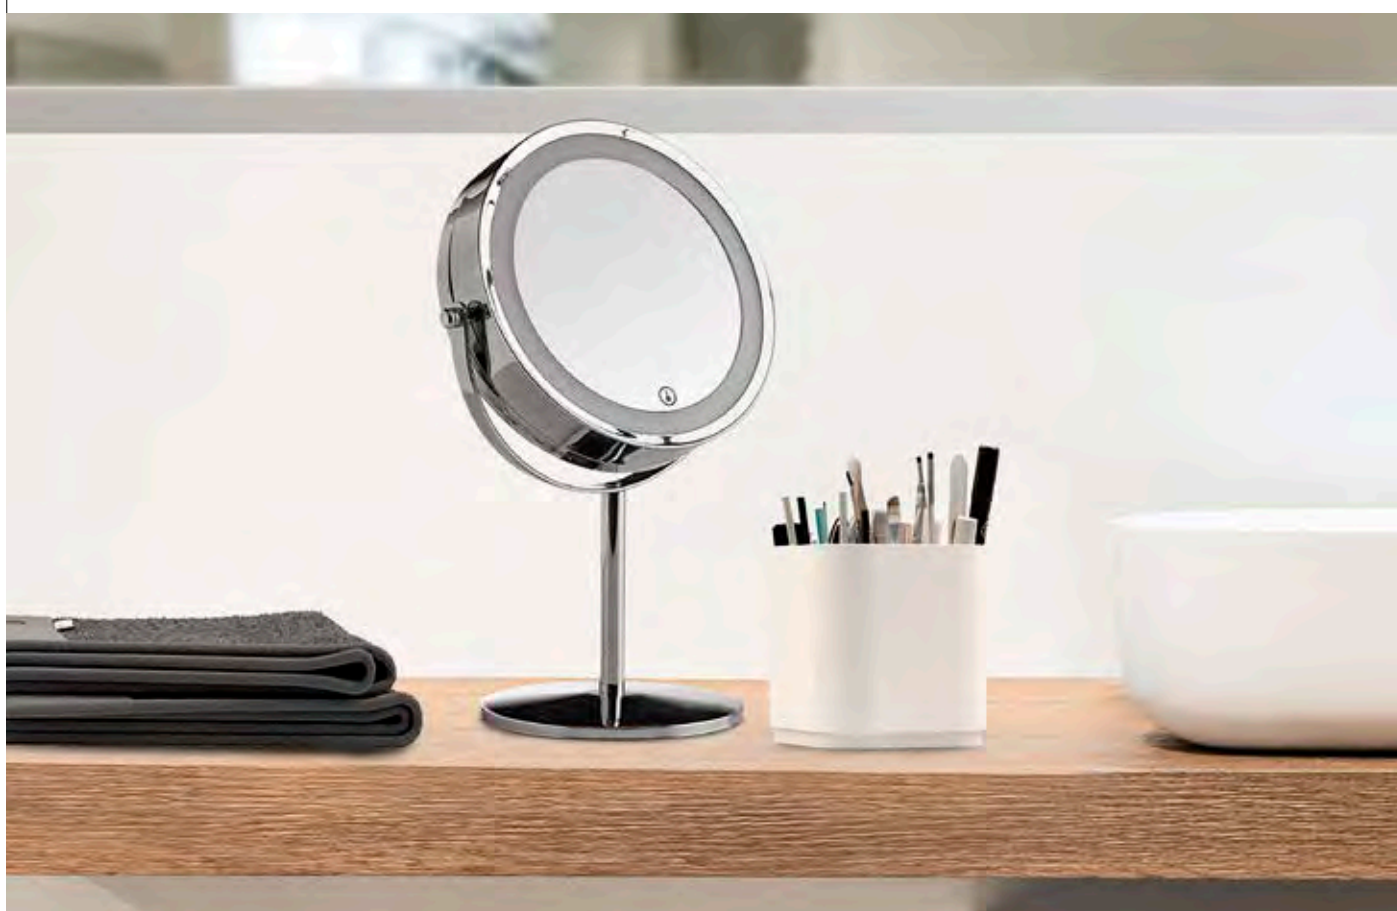

2101 Gemma.

GEDY

Specchio ingranditore e non, bifacciale, con luce LED

Two way magnifying and non magnifying mirror with LED light

Miroir grossissant et non grossissant, double face avec lumière LED

Beidseitiger Kosmetikspiegel mit und ohne Vergrößerung mit LED-Licht

Espejo de aumento y normal, dos caras con luz LED

Двустороннее увеличительное и не увеличительное зеркало со светодиодной подсветкой

Digital
touch

L.20,5 x P.13,5 x H.32,5 cm

3V - 2W
6000°K - <30 lumen

CLASS EXEMPT GROUP
secondo norma EN 62471 - according with EN 62471

Batterie non include
Batteries not included

Metallo e vetro

Metal and glass - Métal et verre - Metall und Glas

Metal y cristal - Металл и стекло

13
Cromato
Chromed