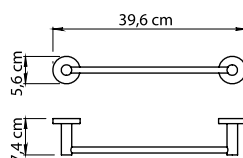

SERIE DA MURO. WALL LINES.

GEDY

FE21-35