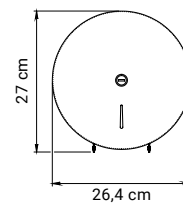

2448.

GEDY

Distributore per rotoli di carta igienica (max ø 24 x 11 cm)

Rollpaper dispenser
Distributeur papier à rouleau
Rollenpapierspender
Dispensador rollos de papel
Ёмкость для туалетной бумаги

14
Nero matt
Matt Black