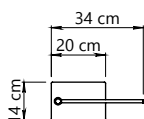

H83,5 cm

TR32

H63 cm