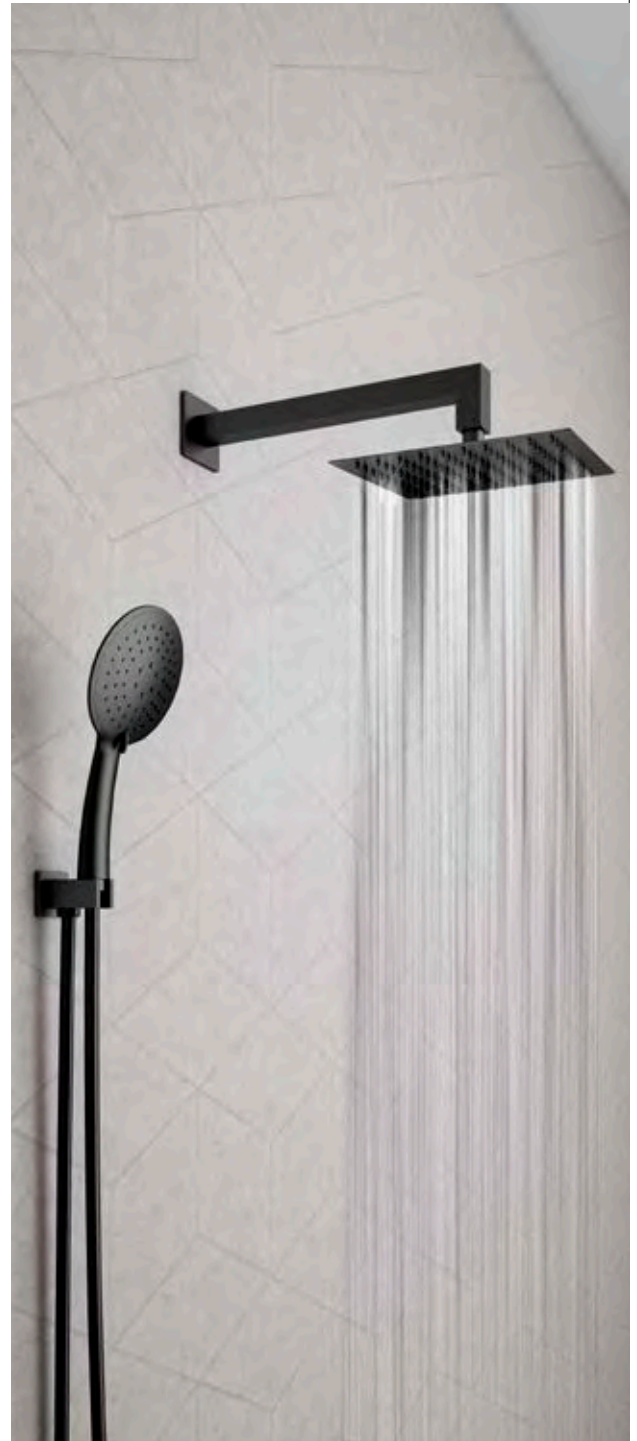

High Pro.

GEDY

3 Jet

Rain

Tonic

Rain+Tonic

Nero matt
Matt black

HIGH PRO 11 - GYCSHP11

TECH 13 - GYHS10313

ø12 x 7,8 x 24,5 cm

HIGH PRO 13 - GYCSHP13

TECH 13 - GYHS10313

ø12 x 7,8 x 24,5 cm

OXY CLIP PLUS 01 - GYAC11401

5 x 8,5 x 5,5 cm

OXY CLIP PLUS 01 - GYAC11401

5 x 8,5 x 5,5 cm

BLACK 00 - GYFX10800

150 cm

BLACK 00 - GYFX10800

150 cm

Acciaio inox
Stainless steel

TUBE TECH 30 00 - GYAC13101

32,5 x 6,5 x 9 cm

Acciaio inox
Stainless steel

TUBE TECH 35 01 - GYAC13201

38 x 6,5 x 9 cm

AISI
304

TECH 13 - GYSH10313

20 x 20 x 5 cm

AISI
304

TECH 15 - GYSH10315

25 x 25 x 5 cm