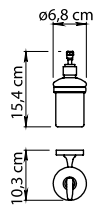

Felce Plus.

SERIE DA MURO. WALL LINES.

GEDY

10 / 30
Lunghezza modificabile
Adjustable length

10 / 50
Lunghezza modificabile
Adjustable length

10 / 60
Lunghezza modificabile
Adjustable length

FE10

FE11