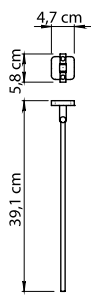

Solo con viti
Only with screws

T023