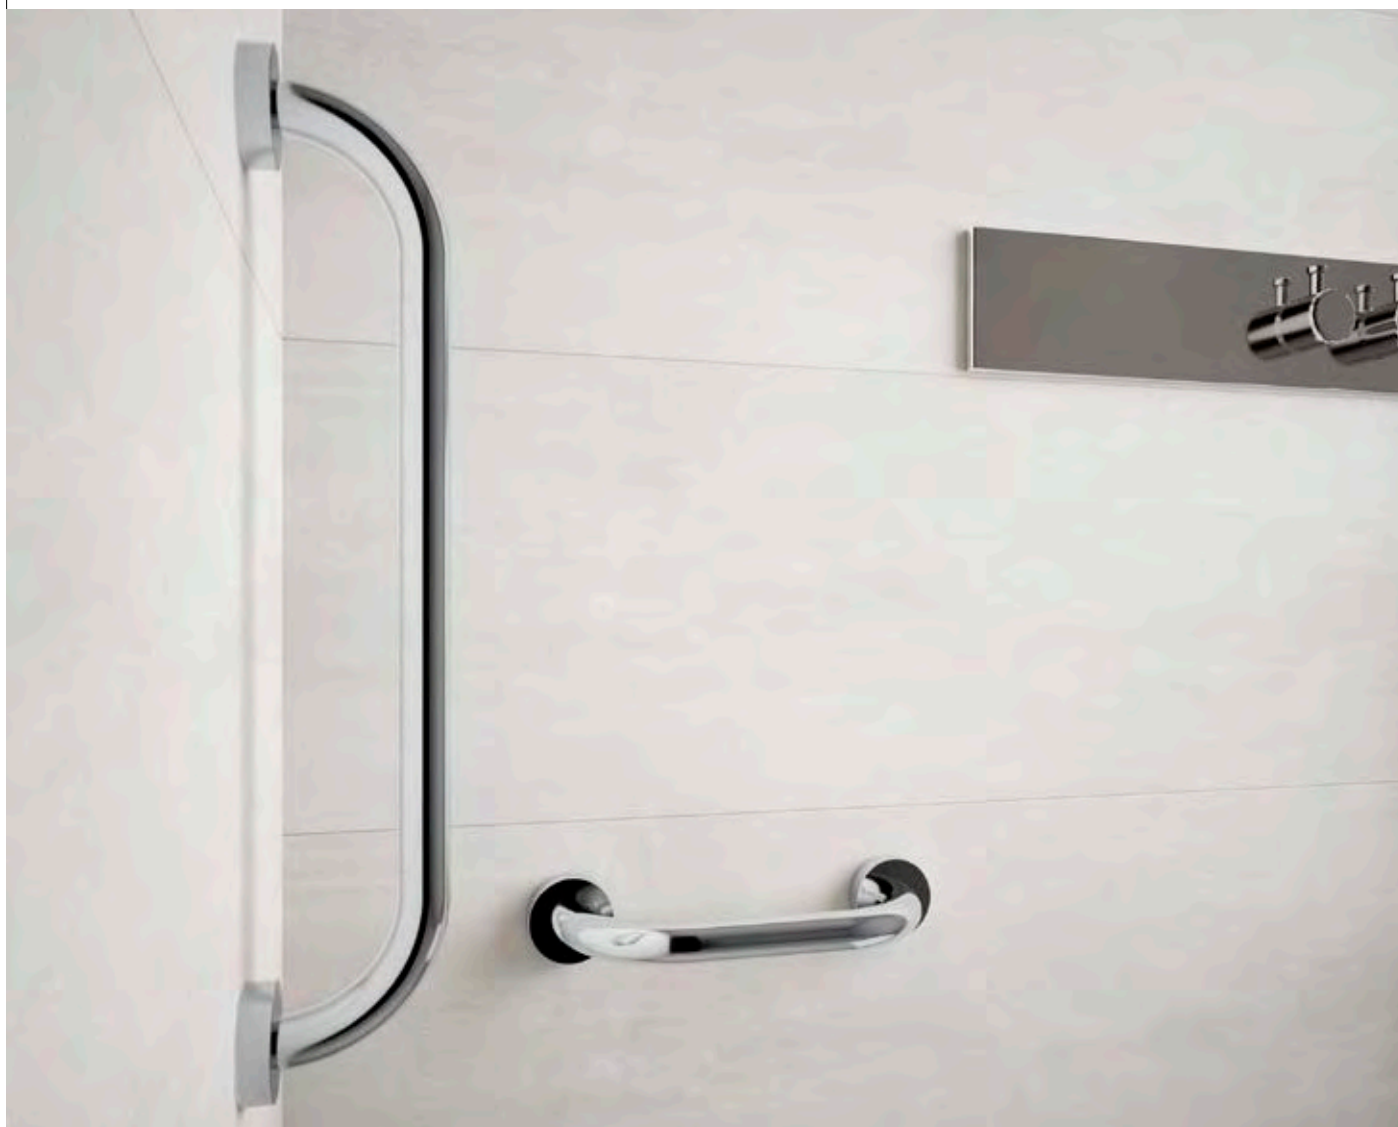

2252

Compatibile
Compatible

Serratura
di sicurezza
Safety lock

Mensole porta asciugamani

Shelves for towels - Etagères porte serviette - Handtuchablage
Estantes para toallas - Держатель полотенца

Felce.

GEDY

FE35

Acciaio inox e Cromall®
Stainless steel and Cromall®
Acier inox et Cromall®
Edelstahl und Cromall®
Acero inox y Cromall®
Сталь и Cromall®

FE44

14
Nero matt
Matt black

Maniglioni

Grab bar - Barre d'appui - Wannengriff- Asideros - Поручень