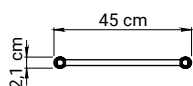

Magò.

GEDY

Portarotolo di riserva

Toilet paper roll holder

Support de papier WC

Ersatzrollenhalterung

Portarrollos de reserva

Держатель запасного рулона

1137

Ø 15 x H 38,9 cm

Piantane - Towel stands .

13
Cromato
Chromed

14
Nero
Black

Metallo

Metal - Métal - Metall - Metal - Металл

Kenta.

GEDY

Metallo e bambù

Metal and bamboo

Métal en bambou

Metall aus Bambus

Metal y bambù

Металл из бамбука

40
Naturale/Bianco Matt
NaturalMatt white

41
Naturale/Nero matt
Natural/Matt black

Natural

Save
the planet

Bambù
Bamboo

3031

H161 cm