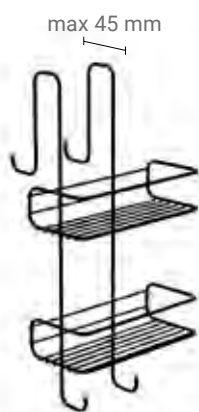

Tito.

GEDY

Metallo

Metal - Métal - Metall

Metal - металл

14
Nero matt
Matt black

2485

L24 x P22 x H49 cm