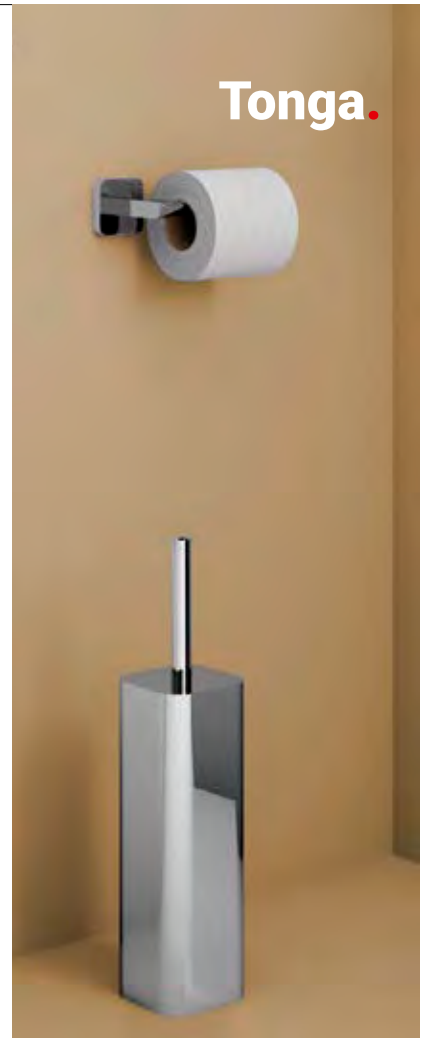

Gun Metal

88

Oro matt
Matt gold

Tonga.

SERIE DA MURO. WALL LINES.

GEDY

Tonga.

Solo con viti
Only with screws