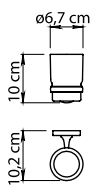

Felce Plus.

SERIE DA MURO. WALL LINES.

GEDY

10 / 30
Lunghezza modificabile
Adjustable length

10 / 50
Lunghezza modificabile
Adjustable length

10 / 60
Lunghezza modificabile
Adjustable length

FE10

FE11