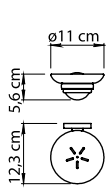

Felce Plus.

SERIE DA MURO. WALL LINES.

GEDY

10 / 30
Lunghezza modificabile
Adjustable length

10 / 50
Lunghezza modificabile
Adjustable length

10 / 60
Lunghezza modificabile
Adjustable length

FE10

FE11