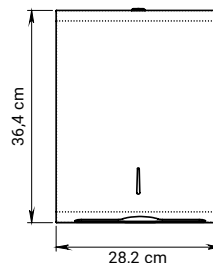

Distributori di carta

Paper towel dispensers - Distributeur de serviettes

Papierspender - Dispensador de toallas

Ёмкость для бумаги

2460.

GEDY

Distributore salviette carta

(max 26,5x9,5x32 cm)

max 400 fogli

Tissue dispenser - max 400 tissues

Distributeur serviettes - max 400 serviettes

Tuchspender - max 400 Tücher

Dispensador de toallas - max 400 toallas

Ёмкость для бумажных салфеток.

максимальные 400 тканей

Acciaio inox

Stainless steel

Acier inoxydable

Edelstahl

Нержавеющая сталь

14
Nero matt
Matt black

2251
2251/01

Compatibile
Compatible

Serratura
di sicurezza
Safety lock

2438.

GEDY

Distributore salviette carta igienica intercalata

(max 10x12,5) con serratura di sicurezza -

max. 350 fogli

Interleaved rollpaper towel dispenser

(max 10x12,5) with security lock

max. 350 sheets

Distributeur de serviettes en papier intercalées

(max. 10x12,5) avec serrure de sécurité

max. 350 feuilles

Einzelblatt-Papierspender (max. 10 x 12,5) mit

Sicherheitsschloss - max. 350 Blatt

Dispensador de toallas de papel intercalado

(máx. 10x12,5) con cerradura de seguridad

máx. 350 toallas

Диспенсер для бумажных салфеток

с листовой подачей (макс. 10x12,5),

с замком - макс. 350 листов

Acciaio inox AISI 304

Stainless steel AISI 304

Acier inoxydable AISI 304

Edelstahl AISI 304

Нержавеющая сталь AISI 304