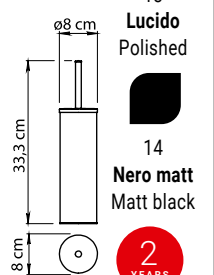

FE33

13
Lucido
Polished

14
Nero matt
Matt black

2
YEARS
GARANZIA
WARRANTY