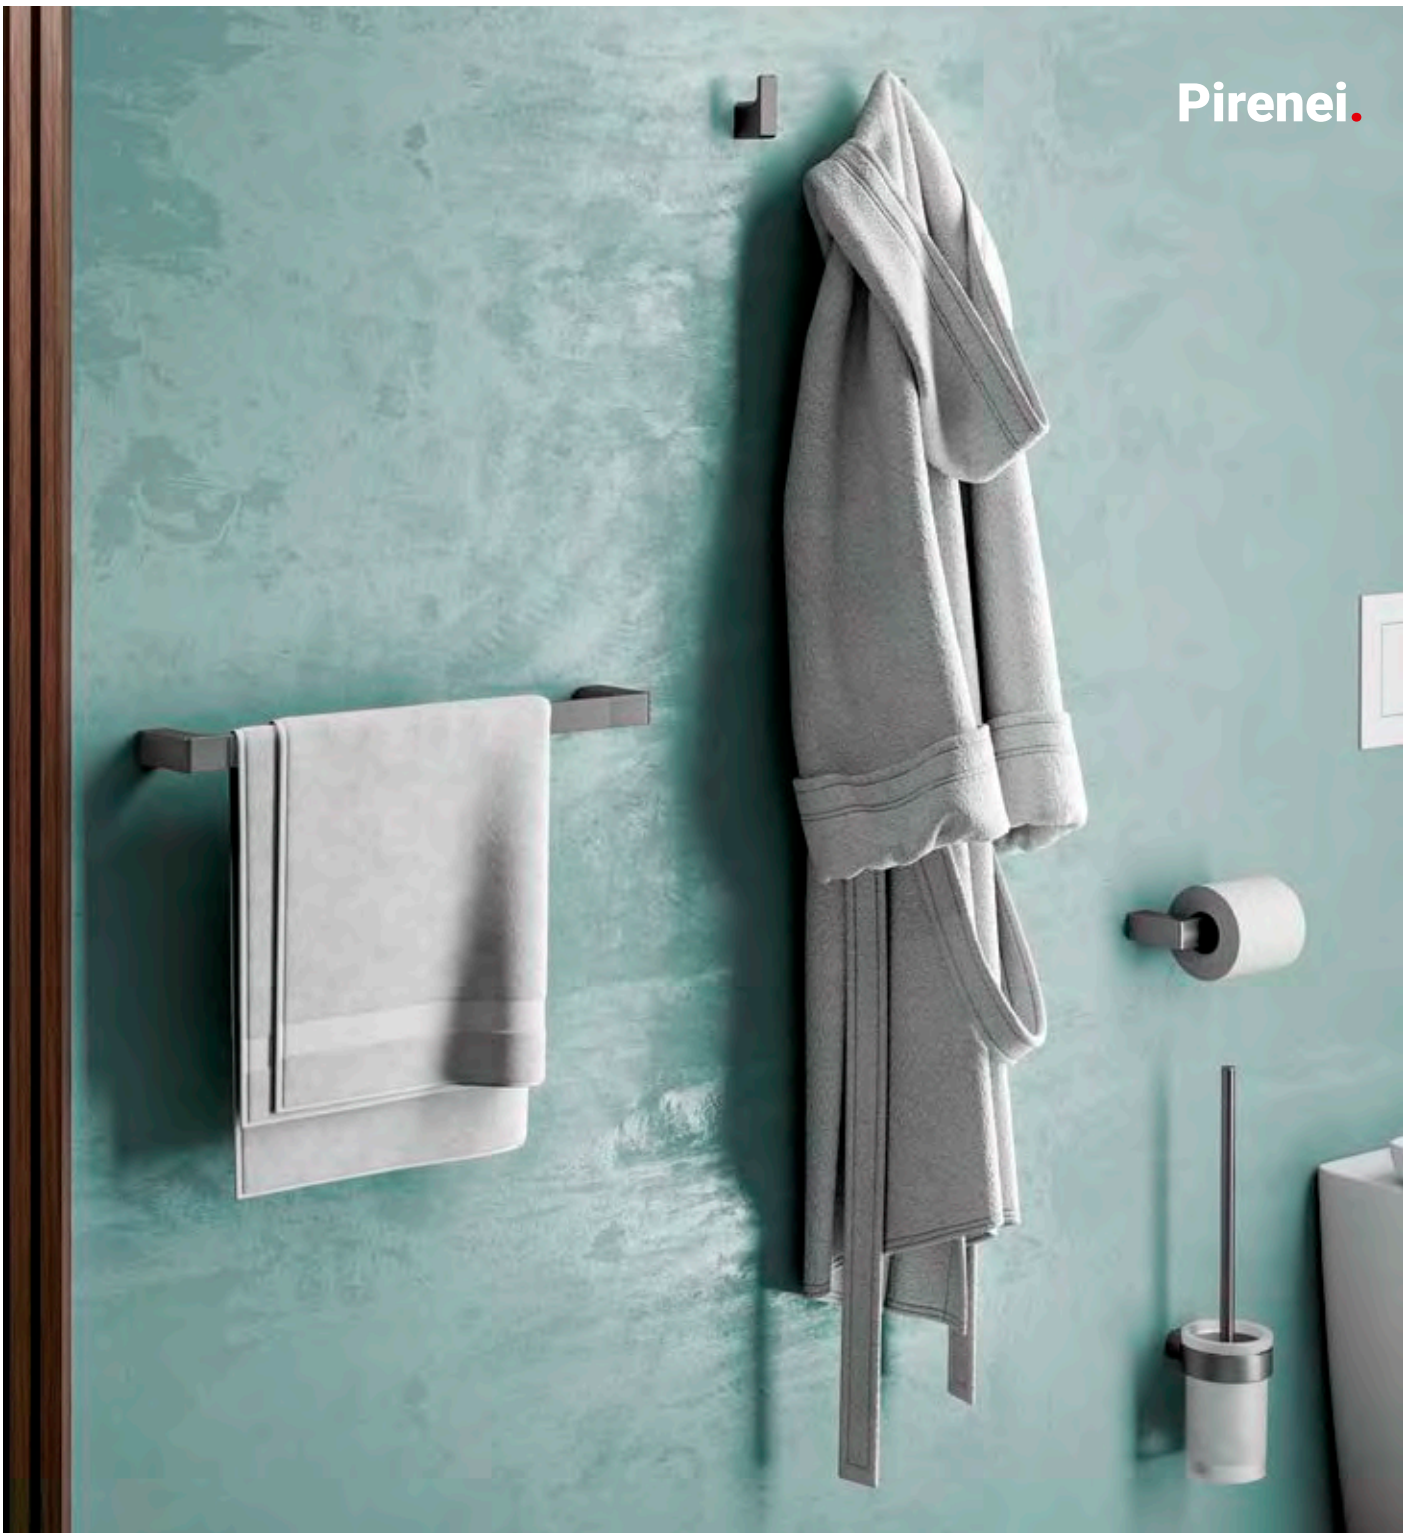

TRATTAMENTO PVD
PVD PLATED

Pirenei.

SERIE DA MURO. WALL LINES.

GEDY

PI23

PI70

PI24

PI27
2 pz - 2 pcs