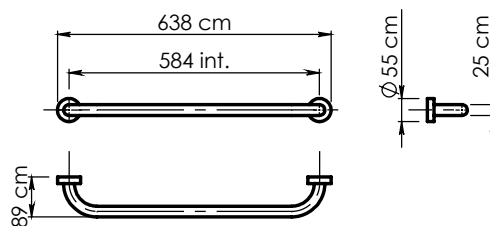

Maniglioni

Grab bar - Barre d'appui - Wannengriff- Asideros - Поручень

Up.

CONFORME - IN CONFORMITY WITH UNI11064:2003

GEDY

Acciaio inox

Stainless steel - Acier inox - Edelstahl - Acero inox - Сталь

10
YEARS

GARANZIA
WARRANTY

13
Cromato
Chromed

1121-60

KG
120