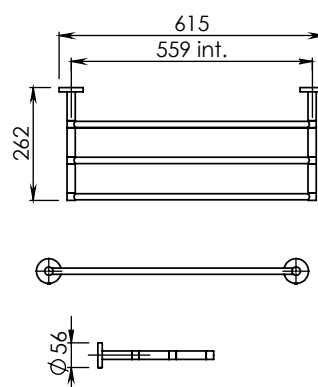

FE44

14
Nero matt
Matt black