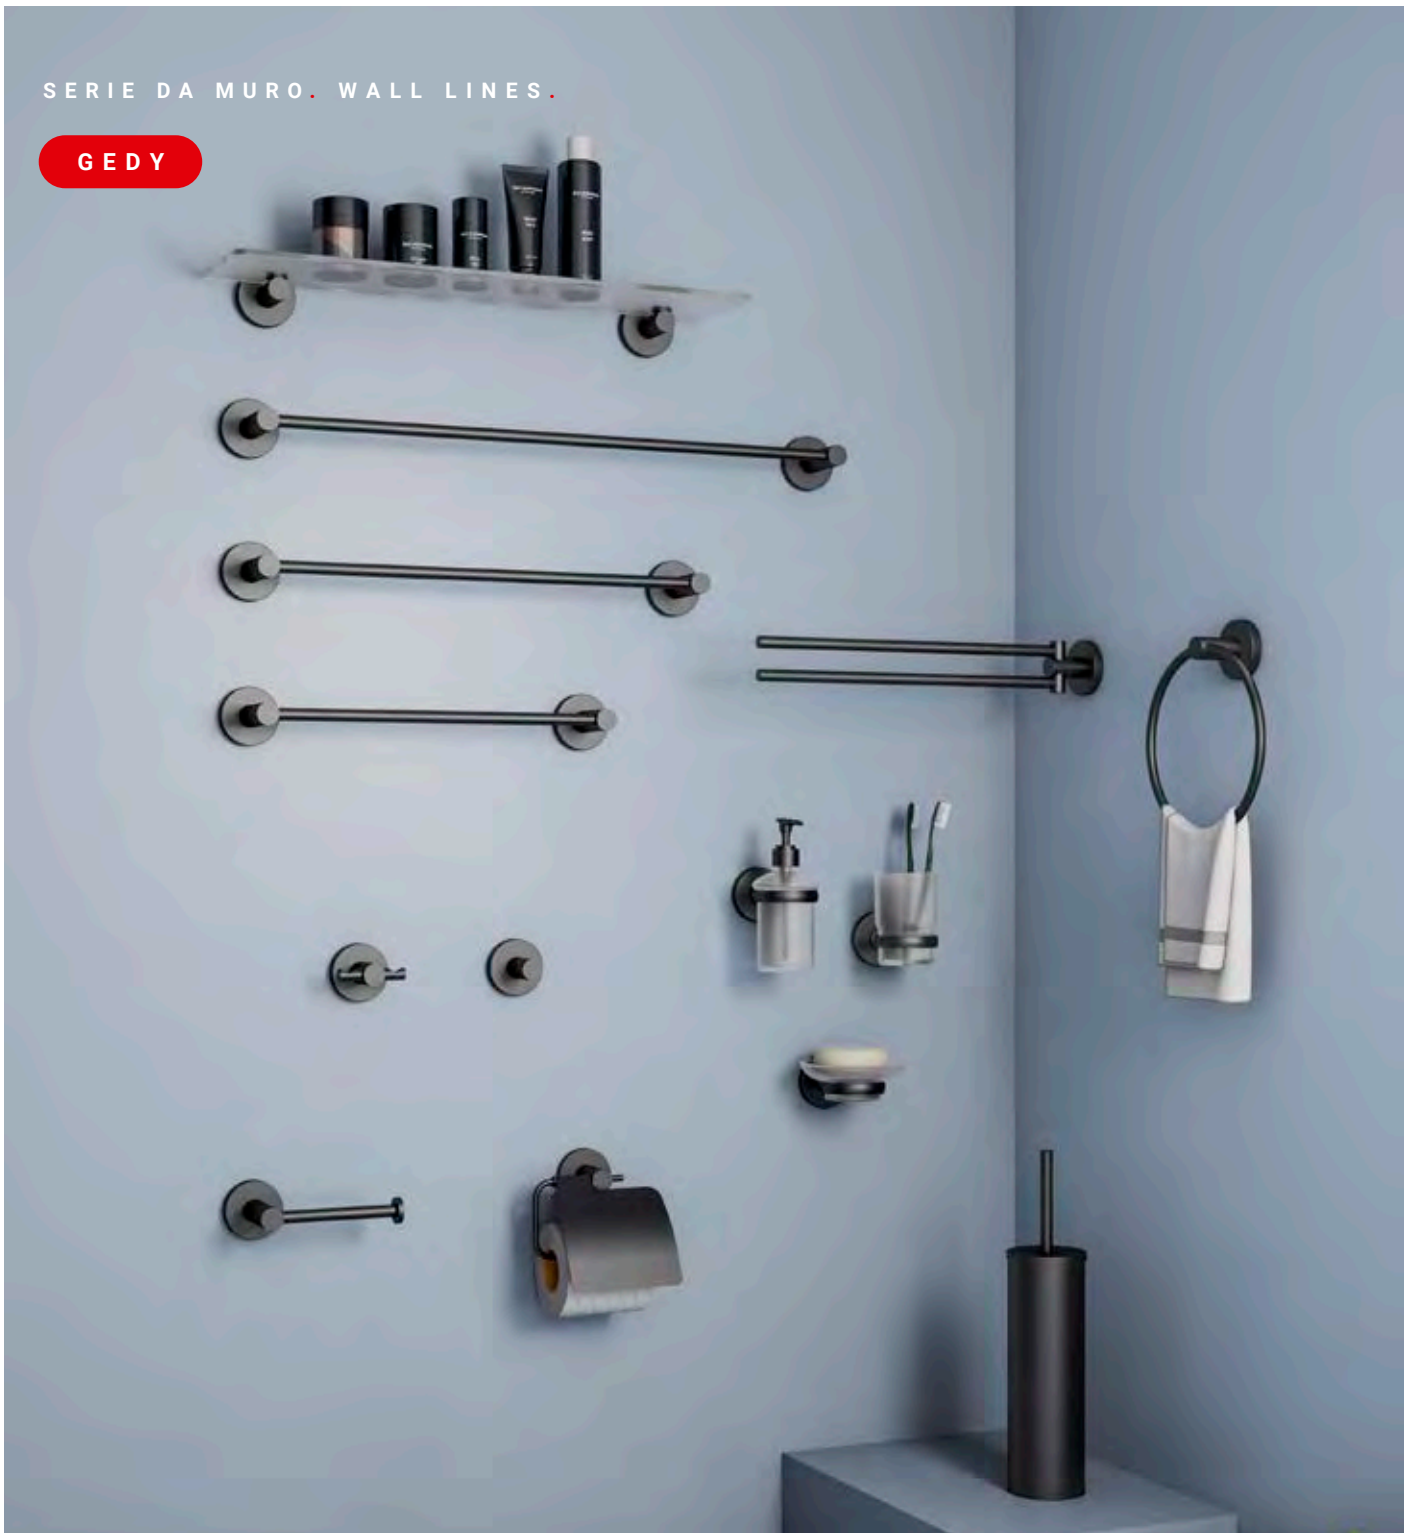

Изготовлено из нержавеющей стали и Cromall® с ёмкостями из матового стекла

Con viti

With screws

Con biadesivo

With double sided
tape

GARANZIA
WARRANTY

13
Cromato
Chromed

14
Nero matt
Matt black

Felce Plus.

SERIE DA MURO. WALL LINES.

GEDY

10 / 30
Lunghezza modificabile
Adjustable length

10 / 50
Lunghezza modificabile
Adjustable length

10 / 60
Lunghezza modificabile
Adjustable length

FE10

FE11