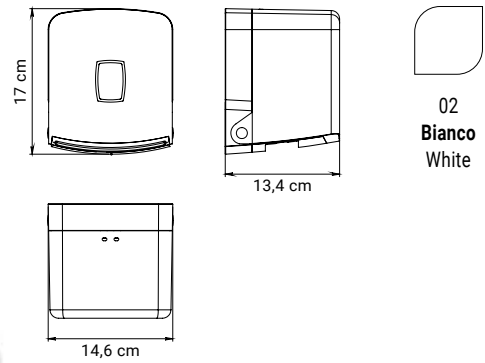

2447.

GEDY

Distributore salviette carta igienica intercalata (max 13x11,5) con serratura di sicurezza - max. 250 fogli

Interleaved rollpaper towel dispenser (max 13x11,5)
with security lock - max. 250 sheets

Distributeur de serviettes en papier intercalées
(max. 13x11,5) avec serrure de sécurité
max. 250 feuilles

Einzelblatt-Papierspender (max. 13 x 11,5)
mit Sicherheitsschloss - max. 250 Blatt

Dispensador de toallas de papel intercalado
(máx. 13x11,5) con cerradura de seguridad
máx. 250 toallas

Диспенсер для бумажных салфеток
с листовой подачей (макс. 13x11,5),
с замком - макс. 250 листов

02
Bianco
White

Serratura
di sicurezza
Safety lock

Resine termoplastiche

Thermoplastic resins - Résine thermoplastique

Kunststoff - Resinas termoplásticas - Термопластичные смолы

2449.

GEDY

Distributore per rotoli di carta igienica (max ø 27 x 11 cm)

Rollpaper dispenser
Distributeur papier à rouleau
Rollenpapierspender
Dispensador rollos de papel
Ёмкость для туалетной бумаги