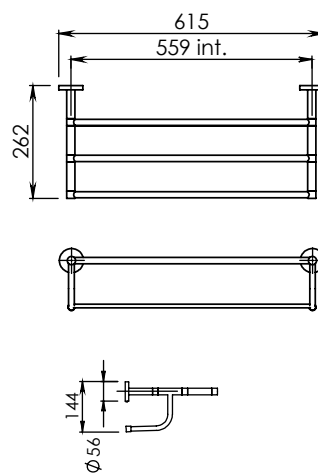

Felce.

GEDY

FE35

Acciaio inox e Cromall®
Stainless steel and Cromall®
Acier inox et Cromall®
Edelstahl und Cromall®
Acero inox y Cromall®
Сталь и Cromall®