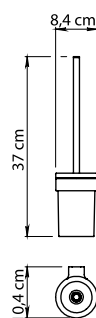

TRATTAMENTO PVD
PVD PLATED

Pirenei.

SERIE DA MURO. WALL LINES.

GEDY

PI23

PI70

PI24

PI27
2 pz - 2 pcs