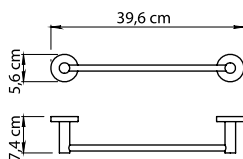

FE12

FE21-35

10/50
Lunghezza modificabile
Adjustable length

FE21-45

10/60
Lunghezza modificabile
Adjustable length

FE21-60

Felce.

Solo con viti
Only with screws