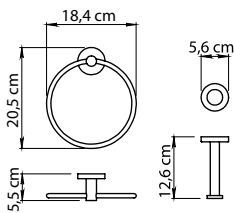

Felce.

Solo con viti
Only with screws

Solo con viti
Only with screws

FE71

FE24

13
Lucido
Polished

14
Nero matt
Matt black

2
YEARS
GARANZIA
WARRANTY