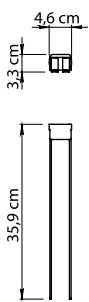

TRATTAMENTO PVD
PVD PLATED

Pirenei.

SERIE DA MURO. WALL LINES.

GEDY

PI23

PI70

PI24

PI27
2 pz - 2 pcs