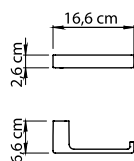

TRATTAMENTO PVD
PVD PLATED

Pirenei.

SERIE DA MURO. WALL LINES.

GEDY

PI23

PI70

PI24

PI27
2 pz - 2 pcs