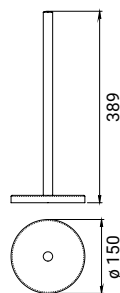

1137

Ø 15 x H 38,9 cm

Piantane - Towel stands .

13
Cromato
Chromed

14
Nero
Black

Metallo

Metal - Métal - Metall - Metal - Металл

Kenta.