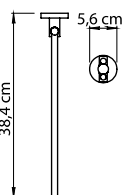

Felce.

Solo con viti
Only with screws

Solo con viti
Only with screws

FE23

13
Lucido
Polished

14
Nero matt
Matt black

2
YEARS
GARANZIA
WARRANTY