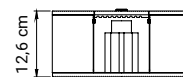

14
Nero matt
Matt Black

2252

Compatibile
Compatible

Serratura
di sicurezza
Safety lock