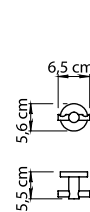

Solo con viti
Only with screws

Solo con viti
Only with screws

FE26

13
Lucido
Polished

14
Nero matt
Matt black

2
YEARS
GARANZIA
WARRANTY