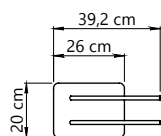

1331

H77,8 cm

1332

H69,8 cm