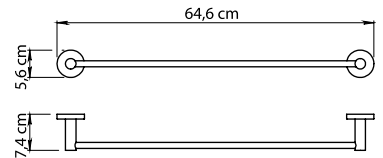

SERIE DA MURO. WALL LINES.

GEDY

FE21-60